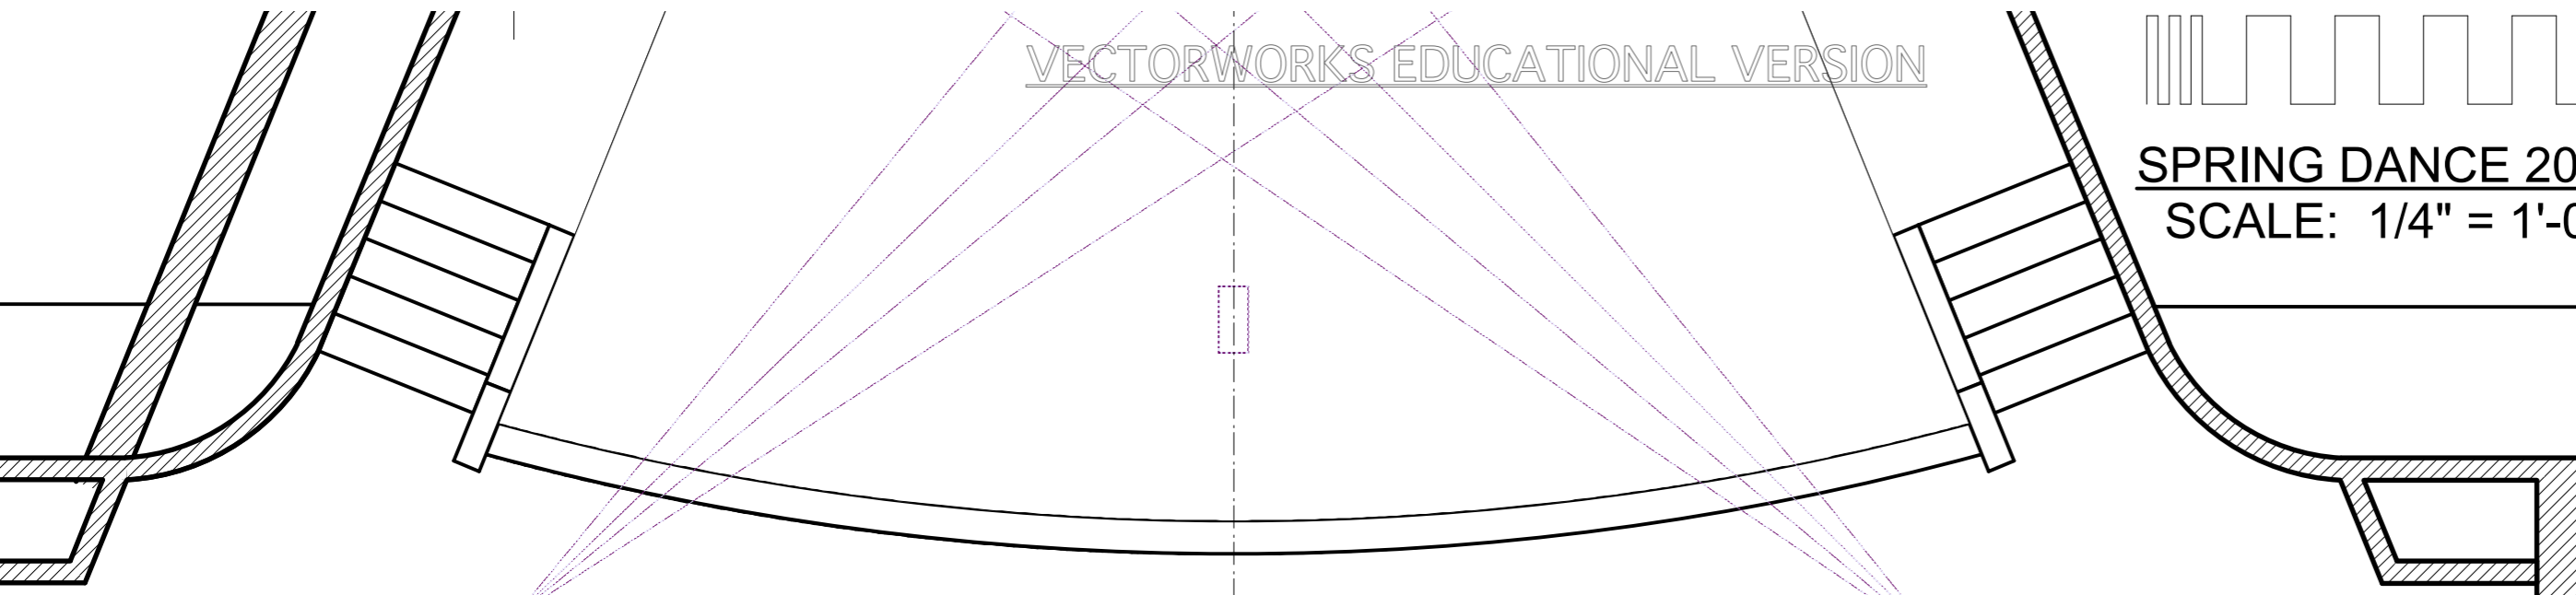

SPRING DANCE 2014
SCALE: 1/4" = 1'-0"

Legend

-3'6"

Cove 1

SCALE: 1/4" = 1'-0"

0 1 2 3 4 5 6 7 8 9 10 FT

Cove 2

Instruments

- Leviton 26 Degree
- Source 4 Jr Zoom
- Blizzard Par 336
- Lekozone m 25-50
- PAR 64 MFL
- Blizzard Torrent 90
- 16" Scoop
- Strand Iris 1
- Strand Iris 1
- S4 Parnel
- Source 4 Jr 36°

Legend